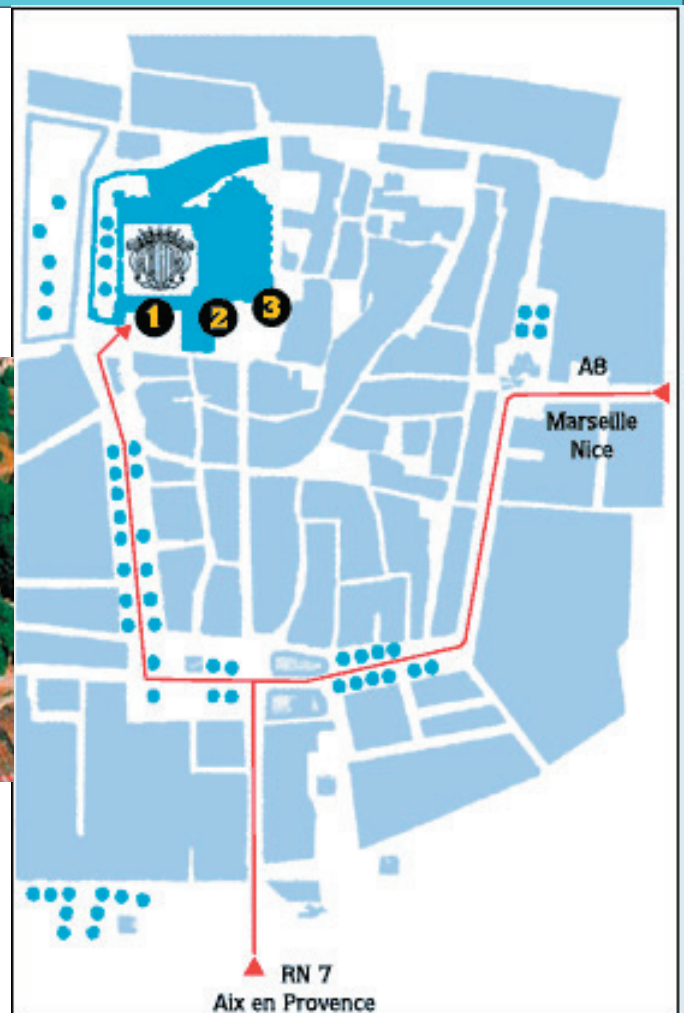

Autoroute A8 - sortie N°34 Saint Maximin, depuis Paris, Angers, Tours : autoroutes A10, A11, A85

Gares TGV : Aix en Provence et Marseille Saint-Charles à 3 heures de Paris

Aéroports : Marseille-Provence (40mn), Toulon-Hyères (45mn) Nice côte d'Azur (60mn)

LÉGENDE - PLAN DE VILLE

1. Hôtel Le Couvent Royal
2. Hôtel de ville
3. Basilique Sainte Marie Madeleine

Créez votre itinéraire sur : www.viamichelin.fr

La météo à Saint Maximin sur : www.meteoconsult.fr